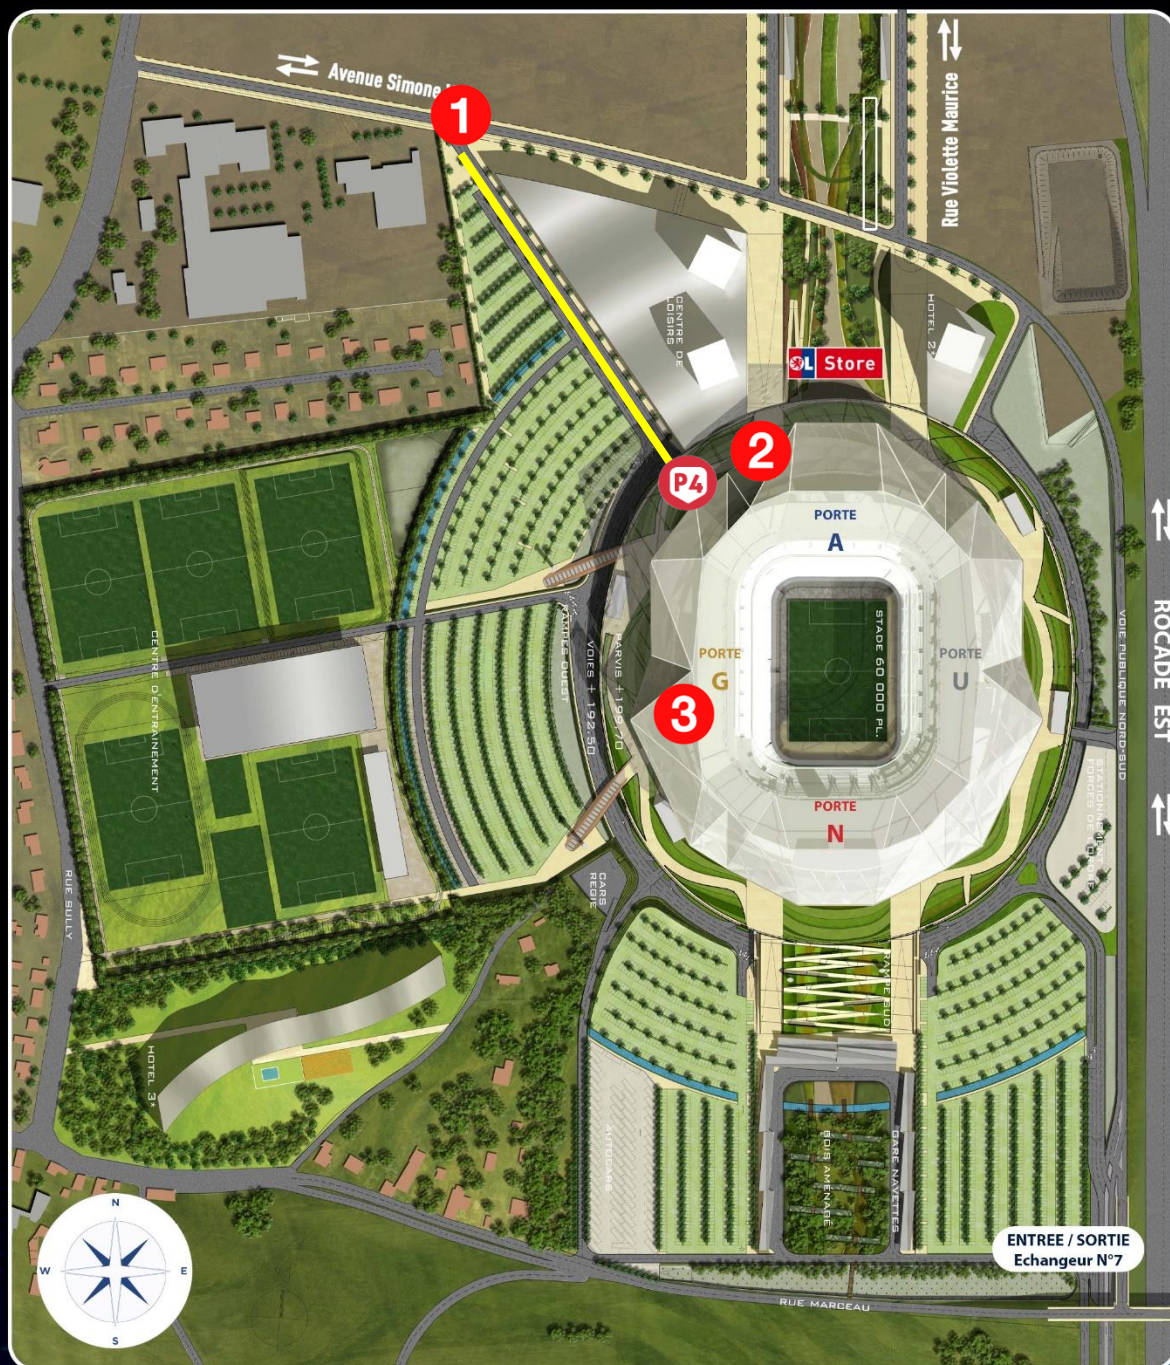

## Plan d'accès – LOTO DU CENTRE LEON BERARD

10 Avenue Simone Veil / Echangeur 6 ou 7 - N346

Match : Loto du CLB  
Date : 01/02/2020  
Espace : Club des Cents

- 1 Accédez par l'Entrée 1
- 2 Stationnez sur le Parking 4
- 3 Entrez par la Porte G